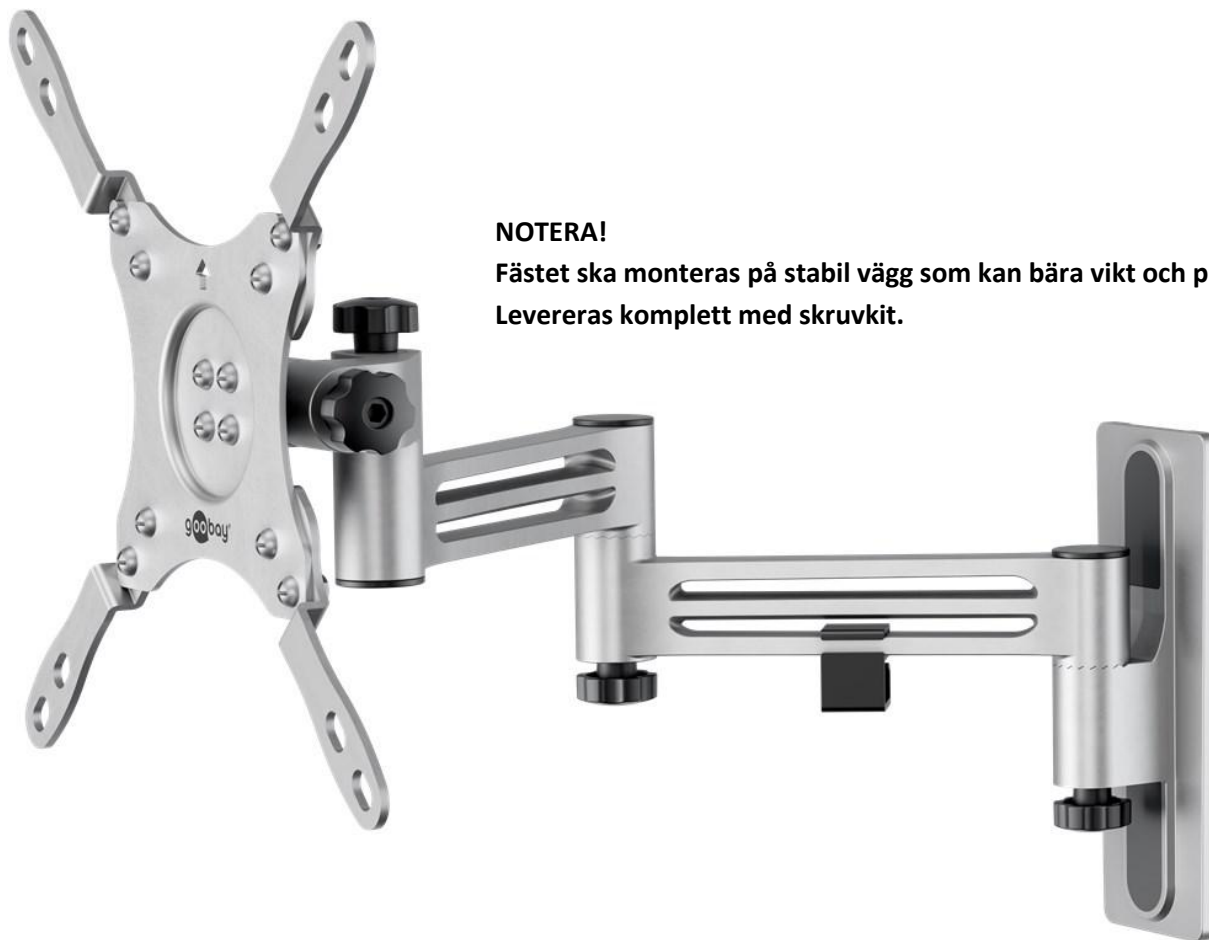

TV-fäste Goobay Fullmotion

Dubbelledat TV-fäste i silverlackerat utförande avsett för främst mindre TV.

Fästet är även lämpat för montage i husbil eller husvagn då fästet har en låsmekanism i infällt läge vilket är nödvändigt under transport.

NOTERA!

Fästet ska monteras på stabil vägg som kan bära vikt och påfrestningar.
Levereras komplett med skruvkit.

Tekniska data:

VESA	75x75, 100x100, 200x100 och 200x200 mm
Max belastning	15 kg
Utliggnings från vägg	86-386 mm
Tilt-funktion	55° till -45°
Rotation	+90° till -90°

Art.nr. 448012

Dimensions (mm)